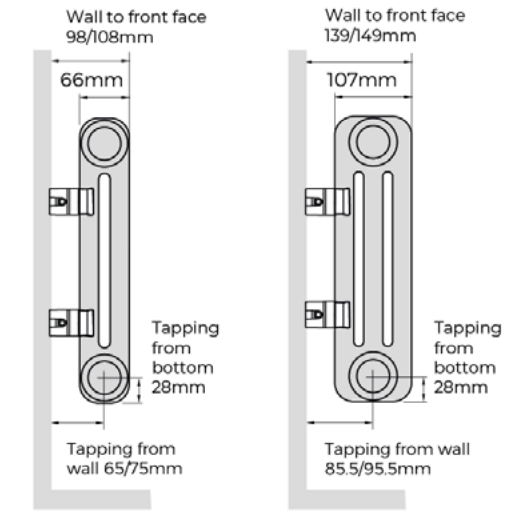

### Towel Bar

FITZ-TB	Fitzrovia 8 Section Chrome Towel Bar	<b>£67.00</b>	<b>£80.40</b>
---------	--------------------------------------	---------------	---------------

6-11 sections:  
**2**

2 column      3 column