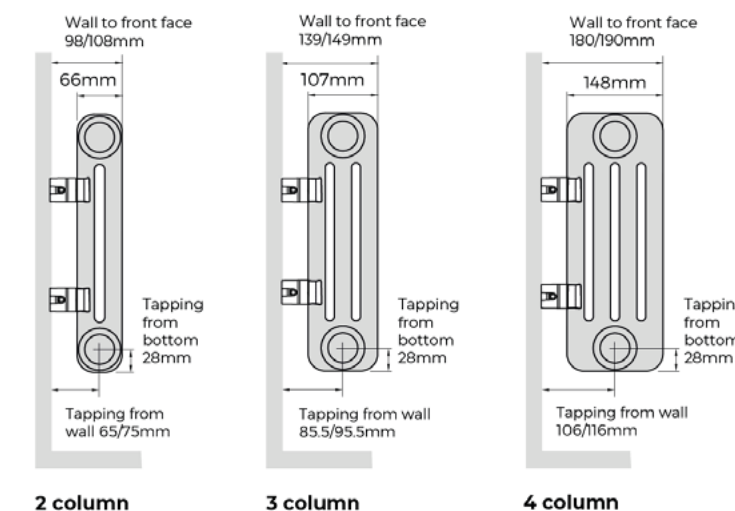

2 column

3 column

4 column